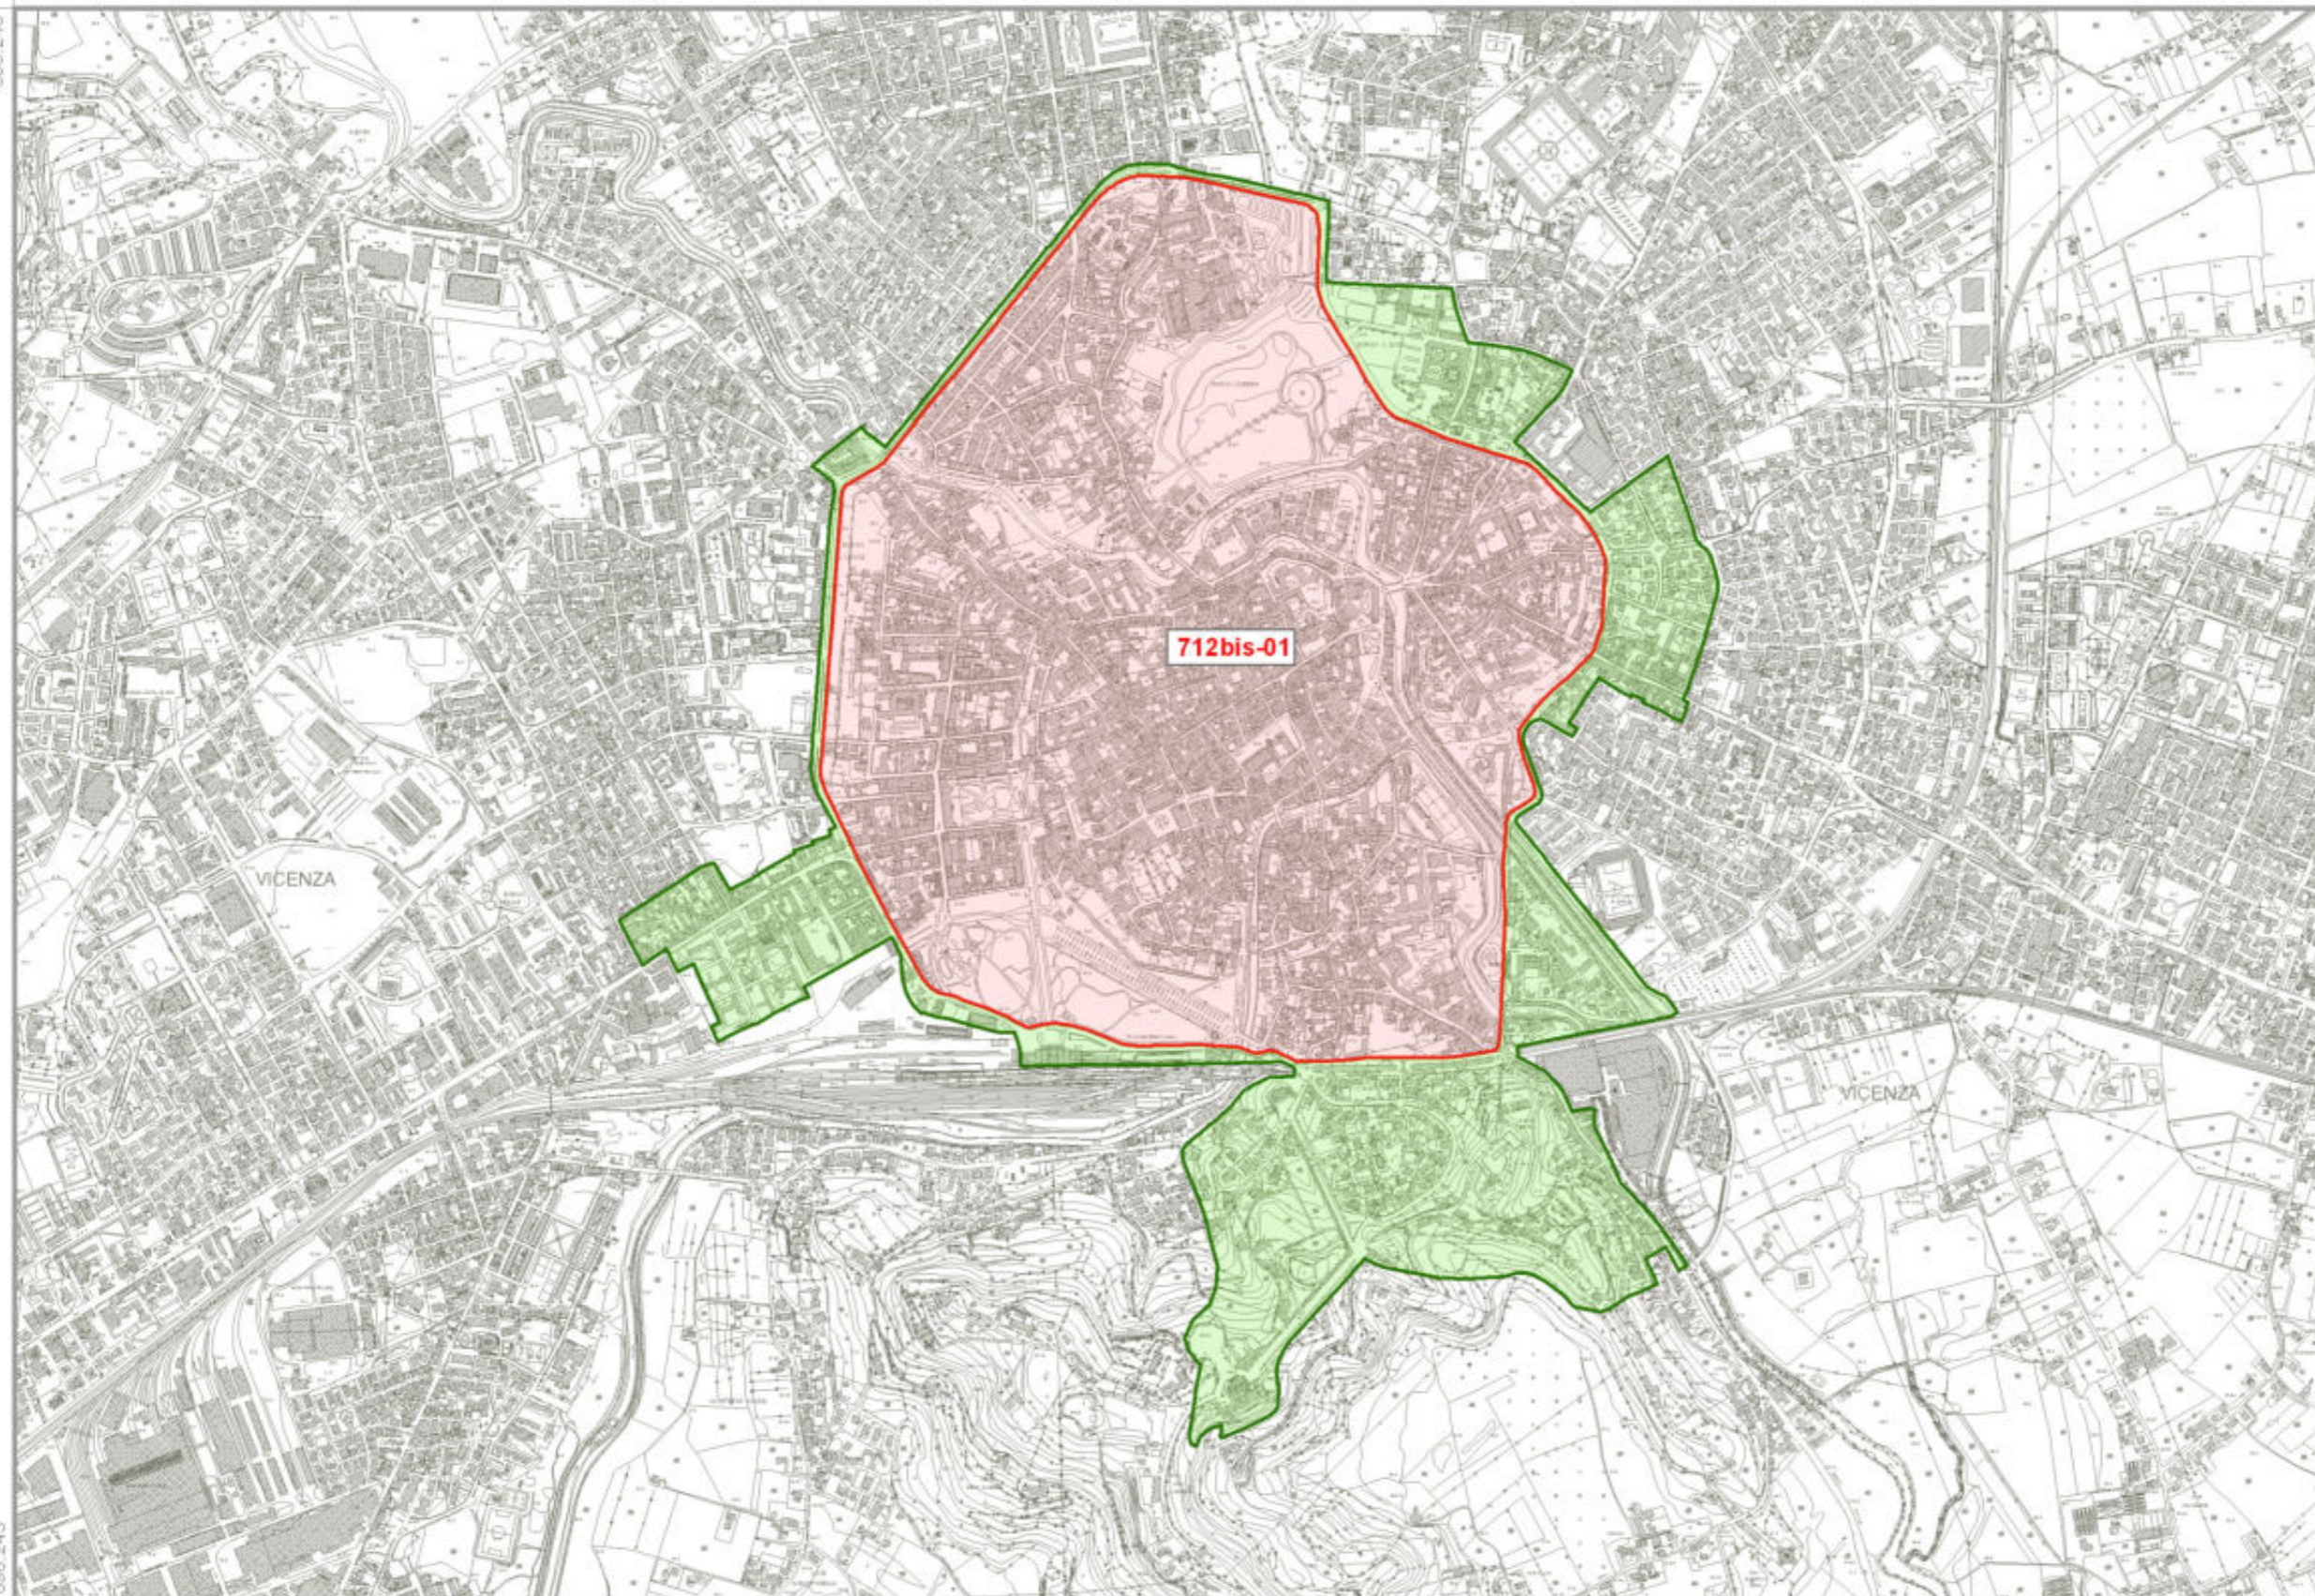

# Vicenza e le ville del Palladio nel Veneto

City of Vicenza and the Palladian Villas of the Veneto

geodatabase dei  
siti italiani del  
patrimonio  
mondiale  
italian unesco geodatabase

Tavola n° 2 di 10

## Legenda / Legend

-  Sito Patrimonio Mondiale (218,0 ha)  
World Heritage Property (218,0 ha)
-  Area di rispetto (100,8 ha)  
Buffer zone (100,8 ha)

**712bis-01** Città di Vicenza

## Note Tecniche

Cartografia ufficiale / dati numerici del Comune di Vicenza, per gentile concessione

## Technical notes

Vicenza Municipal official map, for courteous concession

Scala (scale) 1:15.000  
  
European Datum 1950, UTM fuse 32

Edizione 2008  
Edition 2008

5.045.300

5.045.300